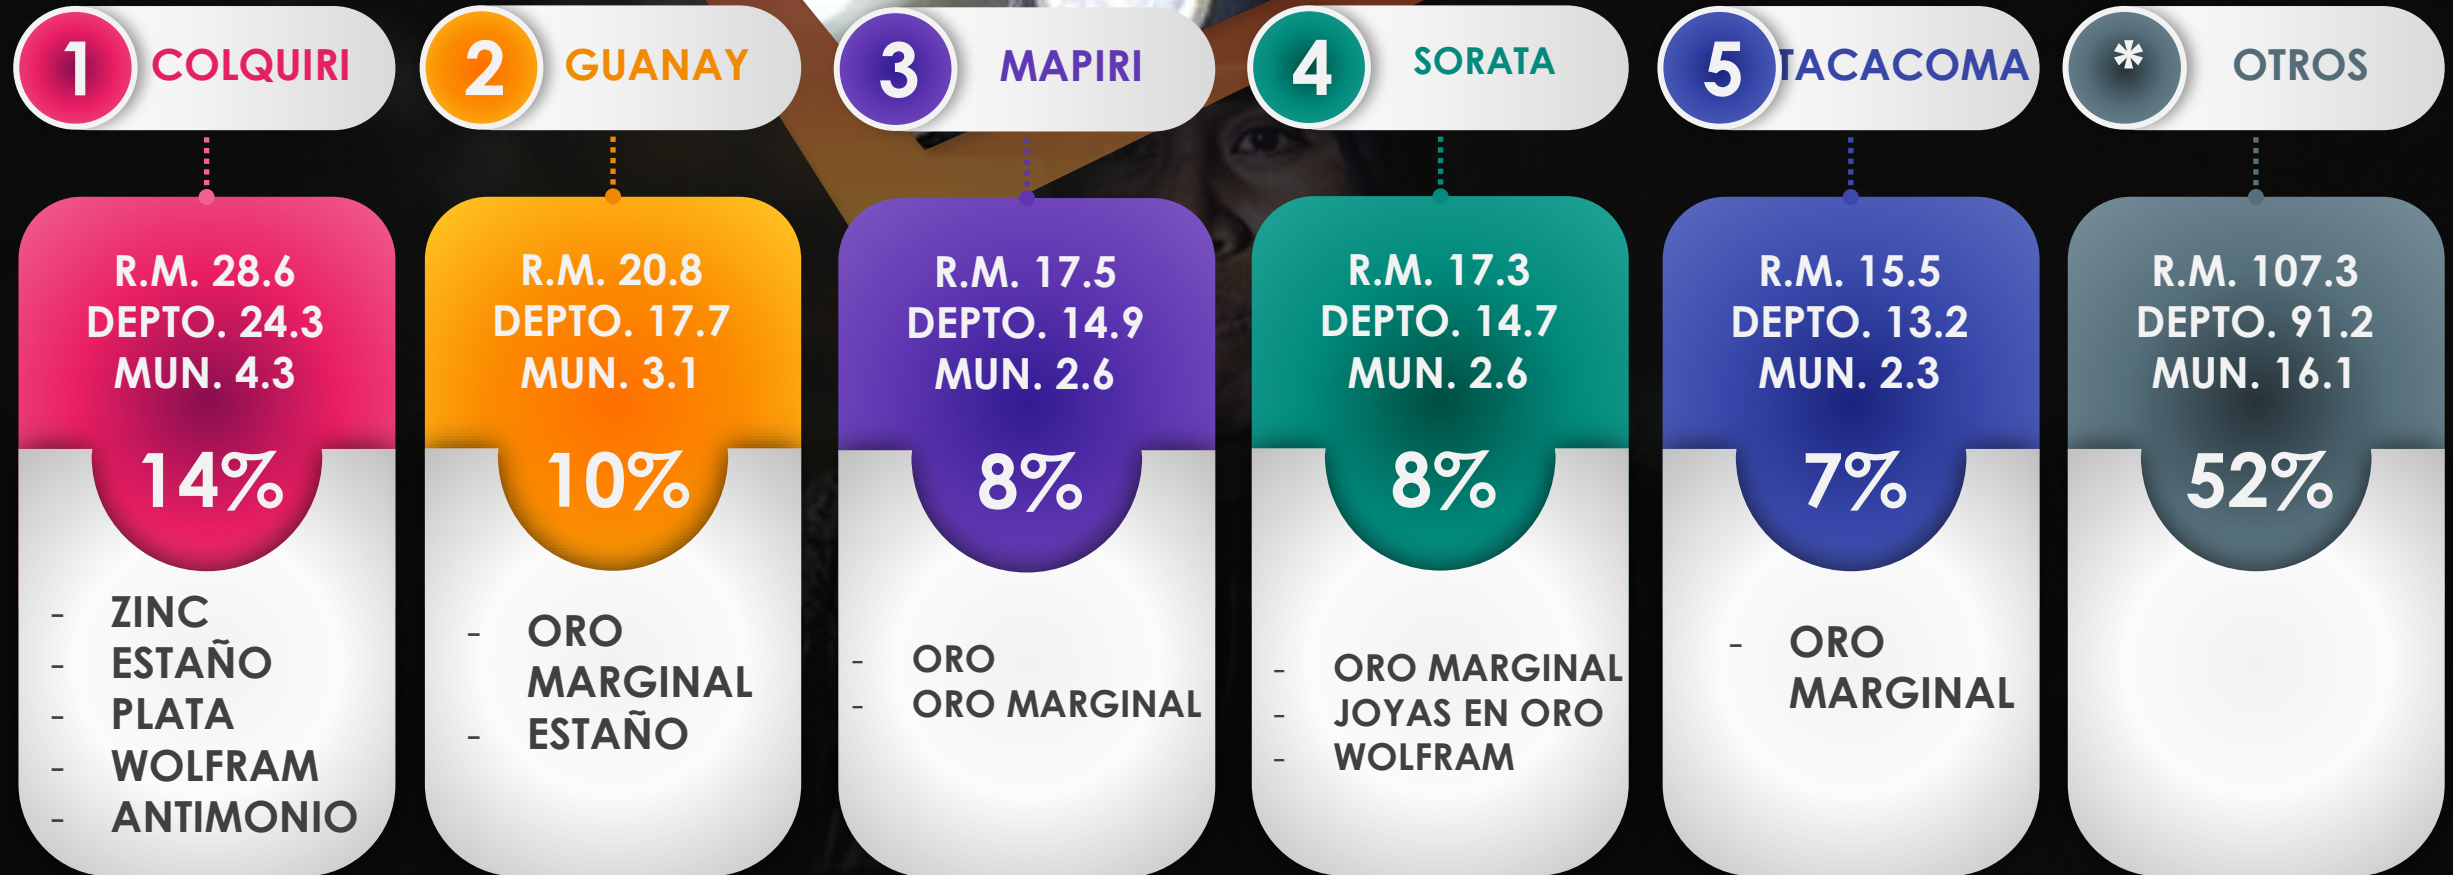

REGALÍA MINERA POR MUNICIPIO

TOP 5 MUNICIPIOS - POTOSI

PERIODO 2020 (ENERO A DICIEMBRE)

Expresado en Millones de bolivianos

544.48 MMBs.

TOP 5 MUNICIPIOS – LA PAZ

PERIODO 2020 (ENERO A DICIEMBRE)

Expresado en Millones de bolivianos

206.94 MMBs.

TOP 5 MUNICIPIOS - ORURO

PERIODO 2020 (ENERO A DICIEMBRE)

Expresado en Millones de bolivianos

70.49 MMBs.

MUNICIPIOS - BENI

PERIODO 2020 (ENERO A DICIEMBRE)
Expresado en Millones de bolivianos

55.68 MMBs.

TOP 5 MUNICIPIOS - COCHABAMBA

PERIODO 2020 (ENERO A DICIEMBRE)

Expresado en Millones de bolivianos

15.50 MMBs.

TOP 5 MUNICIPIOS - CHUQUISACA

PERIODO 2020 (ENERO A DICIEMBRE)

Expresado en Millones de bolivianos

10.22 MMBs.

TOP 5 MUNICIPIOS – SANTA CRUZ

PERIODO 2020 (ENERO A DICIEMBRE)

Expresado en Millones de bolivianos

6.80 MMBs.

MUNICIPIOS - PANDO

PERIODO 2020 (ENERO A DICIEMBRE)
Expresado en Millones de bolivianos