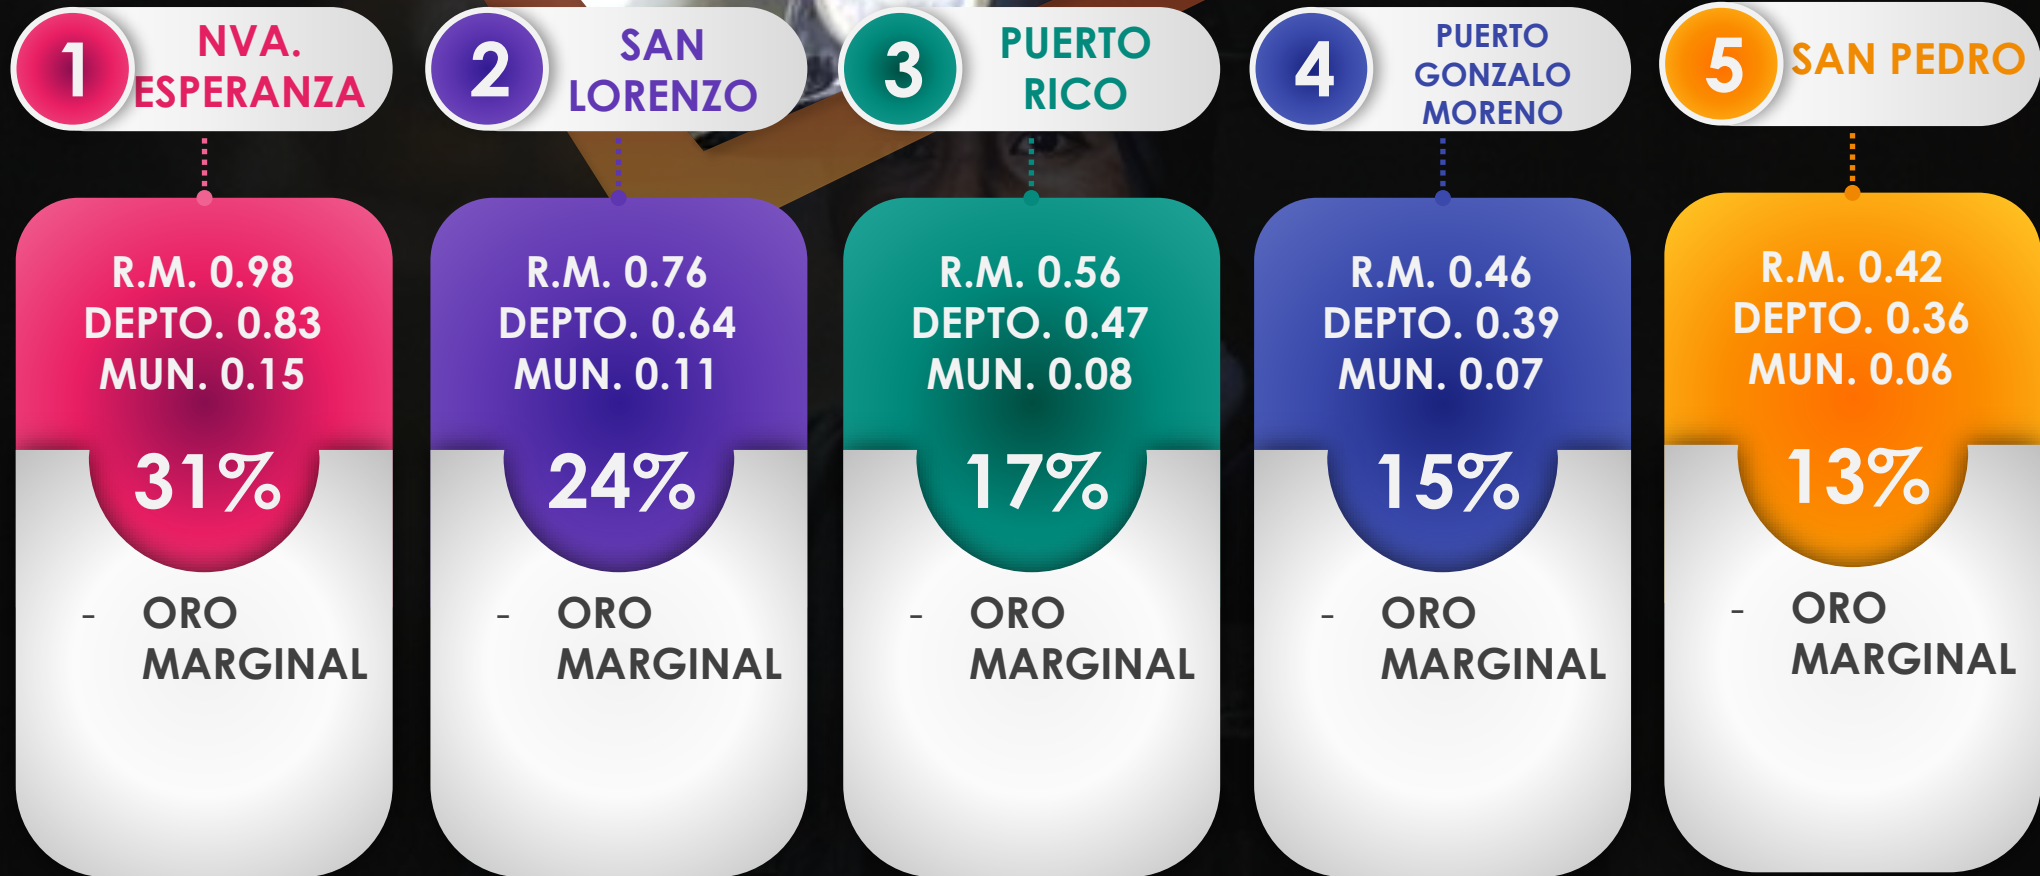

206.94 MMBs.

TOP 5 MUNICIPIOS - ORURO

PERIODO 2020 (ENERO A DICIEMBRE)

Expresado en Millones de bolivianos

70.49 MMBs.

MUNICIPIOS - BENI

PERIODO 2020 (ENERO A DICIEMBRE)
Expresado en Millones de bolivianos

55.68 MMBs.

TOP 5 MUNICIPIOS - COCHABAMBA

PERIODO 2020 (ENERO A DICIEMBRE)

Expresado en Millones de bolivianos

15.50 MMBs.

TOP 5 MUNICIPIOS - CHUQUISACA

PERIODO 2020 (ENERO A DICIEMBRE)

Expresado en Millones de bolivianos

10.22 MMBs.

TOP 5 MUNICIPIOS – SANTA CRUZ

PERIODO 2020 (ENERO A DICIEMBRE)

Expresado en Millones de bolivianos

6.80 MMBs.

MUNICIPIOS - PANDO

PERIODO 2020 (ENERO A DICIEMBRE)
Expresado en Millones de bolivianos

3.18 MMBs.

MUNICIPIOS - TARIJA

PERIODO 2020 (ENERO A DICIEMBRE)
Expresado en Millones de bolivianos

1.04 MMBs.

1

EL PUENTE

R.M. 0.99
DEPTO. 0.84
MUN. 0.15

95%