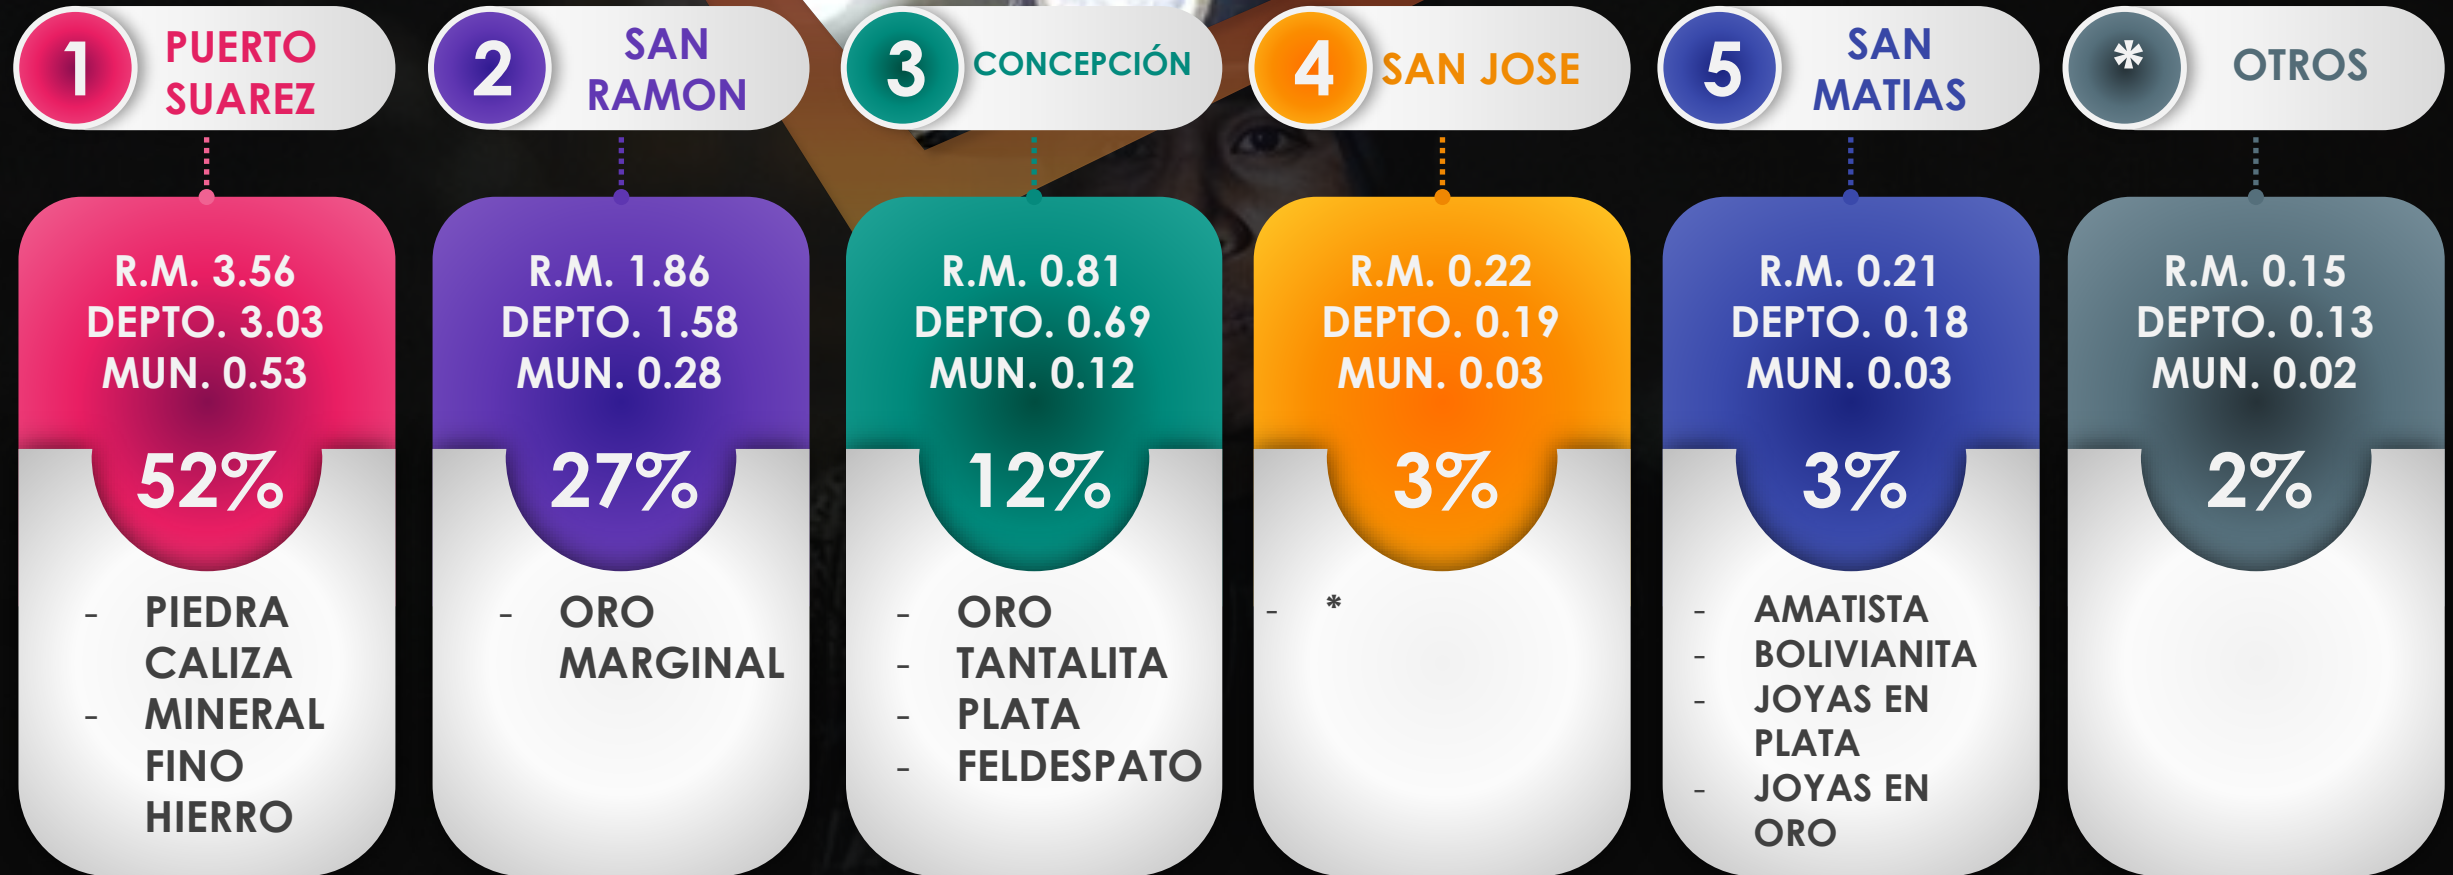

206.94 MMBs.

TOP 5 MUNICIPIOS - ORURO

PERIODO 2020 (ENERO A DICIEMBRE)

Expresado en Millones de bolivianos

70.49 MMBs.

MUNICIPIOS - BENI

PERIODO 2020 (ENERO A DICIEMBRE)
Expresado en Millones de bolivianos

55.68 MMBs.

TOP 5 MUNICIPIOS - COCHABAMBA

PERIODO 2020 (ENERO A DICIEMBRE)

Expresado en Millones de bolivianos

15.50 MMBs.

TOP 5 MUNICIPIOS - CHUQUISACA

PERIODO 2020 (ENERO A DICIEMBRE)

Expresado en Millones de bolivianos

10.22 MMBs.

TOP 5 MUNICIPIOS – SANTA CRUZ

PERIODO 2020 (ENERO A DICIEMBRE)

Expresado en Millones de bolivianos

6.80 MMBs.

MUNICIPIOS - PANDO

PERIODO 2020 (ENERO A DICIEMBRE)
Expresado en Millones de bolivianos

3.18 MMBs.

MUNICIPIOS - TARIJA

PERIODO 2020 (ENERO A DICIEMBRE)
Expresado en Millones de bolivianos

1.04 MMBs.

1

EL PUENTE

R.M. 0.99
DEPTO. 0.84
MUN. 0.15

95%